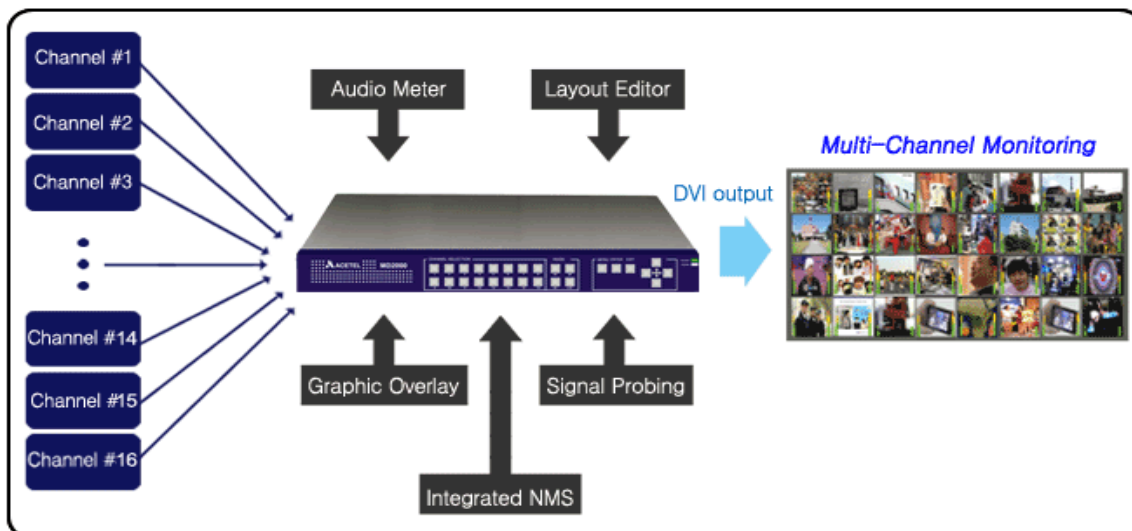

Multi-Displayer MD2000