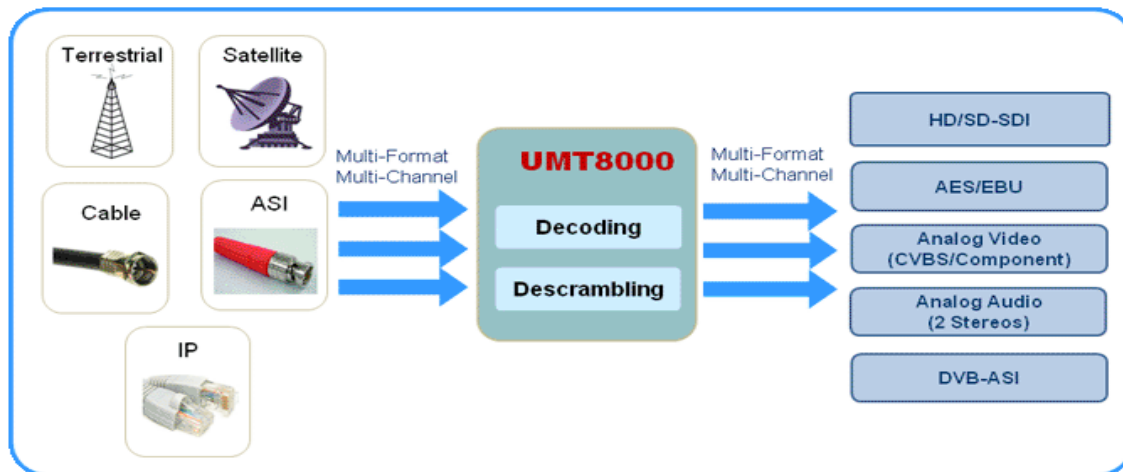

QHDM - 3408

DVI / HDMI LCD

Video Walls

ACETEL

www.acetel.co.kr

Sản phẩm: Giải pháp truyền thanh số

- Thiết bị truyền thanh Internet
- Máy nhắc vở

Universal Media Transceiver UMT8000